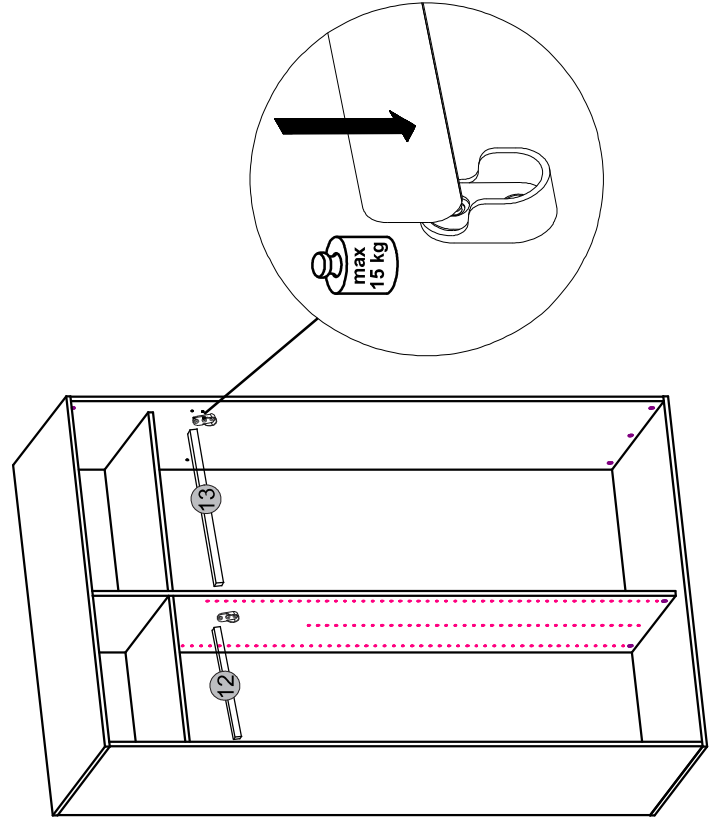

Instalation manual

Wardrobe: 210x125

Element symbol	Dimensions	pcs	Code	Package
1	2086	3	SZAF A210x125.001	1/2
2	2086	3	SZAF A210x125.002	1/2
3	2068	16	SZAF A210x125.003	1/2
4	2068	16	SZAF A210x125.004	1/2
5	1252	16	SZAF A210x125.005	2/2
6	1252	16	SZAF A210x125.006	2/2
8	2068	16	SZAF A210x125.008	1/2
9	638	16	SZAF A210x125.009	2/2
10	564	16	SZAF A210x125.010	2/2
12	560	1		
13	634	1		

10

Element symbol	Dimensions	pcs	Code	Package
14	624 675 16	4		p.
15	624 675 16	2		p.
16	2025	4		

11