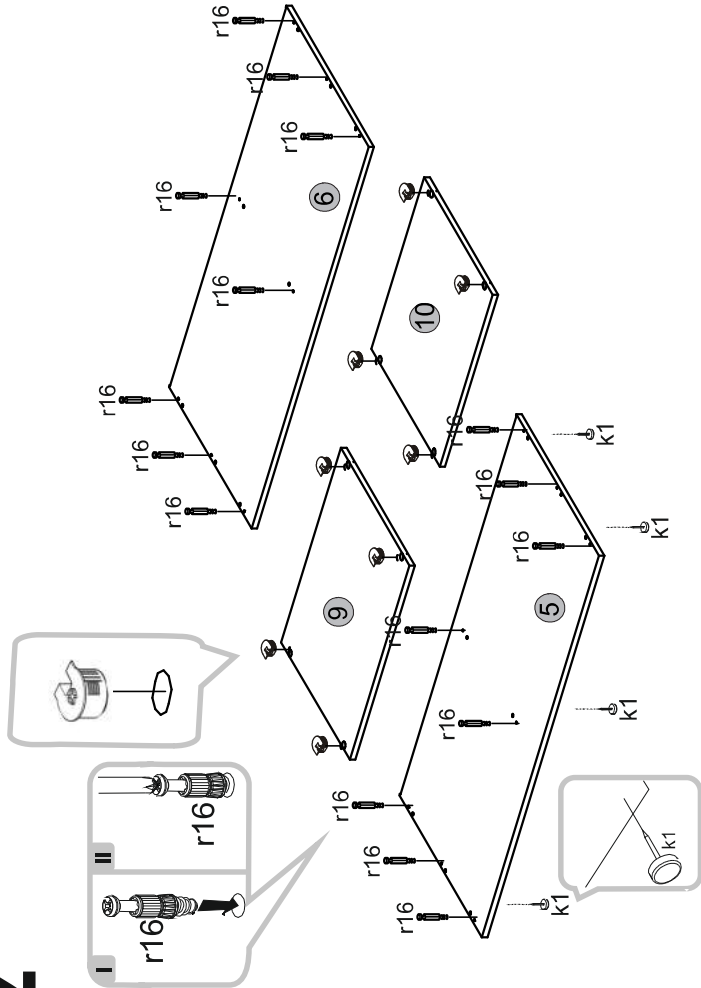

Instalation manual

Wardrobe: 210x125

Element symbol	Dimensions	pcs	Code	Package
1	2086	3	SZAF A210x125.001	1/2
2	2086	3	SZAF A210x125.002	1/2
3	2068	16	SZAF A210x125.003	1/2
4	2068	16	SZAF A210x125.004	1/2
5	1252	16	SZAF A210x125.005	2/2
6	1252	16	SZAF A210x125.006	2/2
8	2068	16	SZAF A210x125.008	1/2
9	638	16	SZAF A210x125.009	2/2
10	564	16	SZAF A210x125.010	2/2
12	560	1		
13	634	1		

3

4

1

2

5

7

6

8

10

Element symbol	Dimensions	pcs	Code	Package
14	624 675 16	4		p.
15	624 675 16	2		p.
16	2025	4		

11