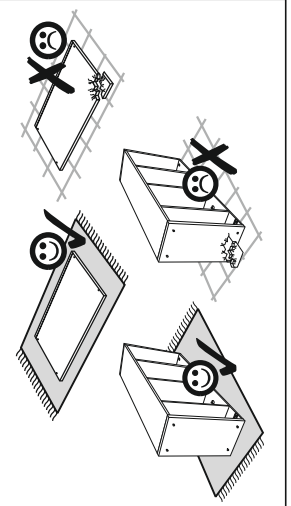

Instalation manual

Wardrobe: 210x125

Element symbol	Dimensions	pcs	Code	Package
1	2086	3	SZAF A210x125.001	1/2
2	2086	3	SZAF A210x125.002	1/2
3	2068	16	SZAF A210x125.003	1/2
4	2068	16	SZAF A210x125.004	1/2
5	1252	16	SZAF A210x125.005	2/2
6	1252	16	SZAF A210x125.006	2/2
8	2068	16	SZAF A210x125.008	1/2
9	638	16	SZAF A210x125.009	2/2
10	564	16	SZAF A210x125.010	2/2
12	560	1		
13	634	1		