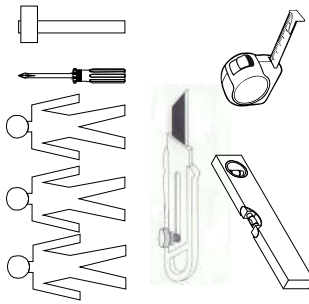

Instalation manual

Wardrobe: 210x125

Element symbol	Dimensions	pcs	Code	Package
1	2086	3	SZAF A210x125.001	1/2
2	2086	3	SZAF A210x125.002	1/2
3	2068	16	SZAF A210x125.003	1/2
4	2068	16	SZAF A210x125.004	1/2
5	1252	16	SZAF A210x125.005	2/2
6	1252	16	SZAF A210x125.006	2/2
8	2068	16	SZAF A210x125.008	1/2
9	638	16	SZAF A210x125.009	2/2
10	564	16	SZAF A210x125.010	2/2
12	560	1		
13	634	1		