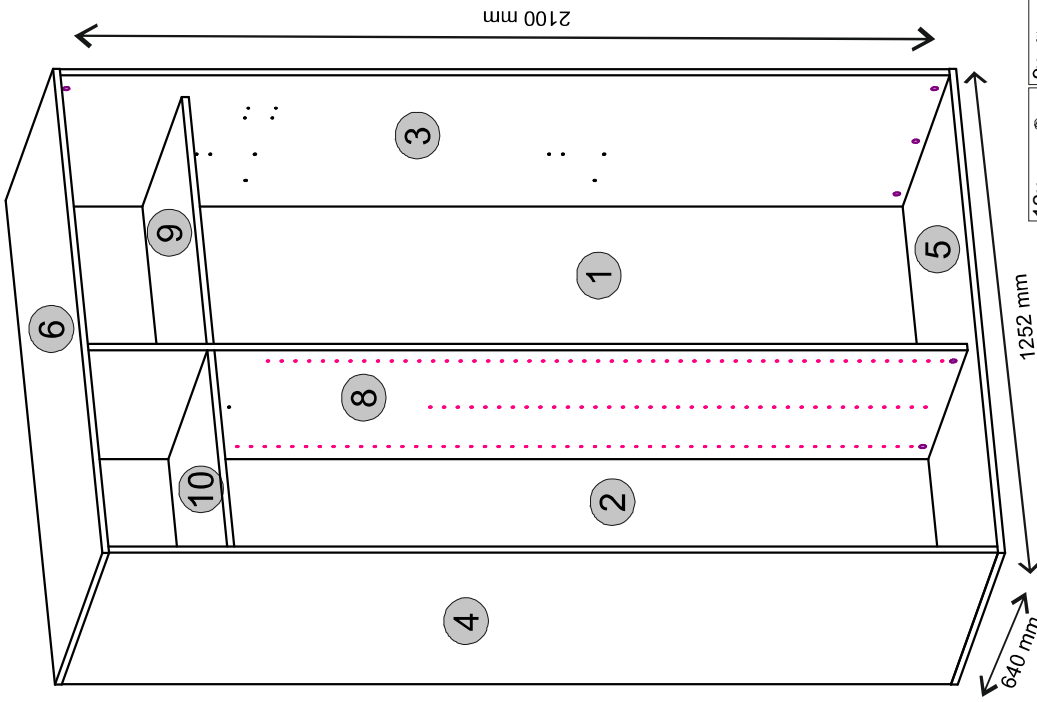

Instalation manual

Wardrobe: 210x125

Element symbol	Dimensions	pcs	Code	Package
1	2086	3	SZAF A210x125.001	1/2
2	2086	3	SZAF A210x125.002	1/2
3	2068	16	SZAF A210x125.003	1/2
4	2068	16	SZAF A210x125.004	1/2
5	1252	16	SZAF A210x125.005	2/2
6	1252	16	SZAF A210x125.006	2/2
8	2068	16	SZAF A210x125.008	1/2
9	638	16	SZAF A210x125.009	2/2
10	564	16	SZAF A210x125.010	2/2
12	560	1		
13	634	1		

10

Element symbol	Dimensions	pcs	Code	Package
14	624 675 16	4		p.
15	624 675 16	2		p.
16	2025	4		

11