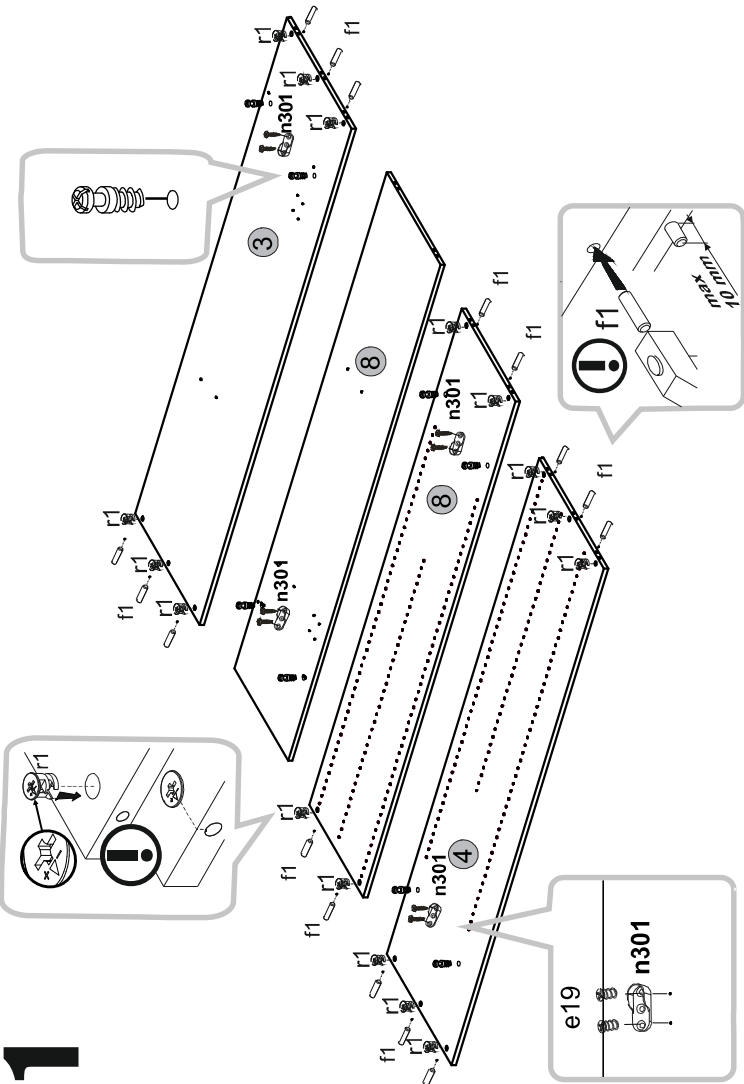

Instalation manual

Wardrobe: 210x125

Element symbol	Dimensions	pcs	Code	Package
1	2086	3	SZAF A210x125.001	1/2
2	2086	3	SZAF A210x125.002	1/2
3	2068	16	SZAF A210x125.003	1/2
4	2068	16	SZAF A210x125.004	1/2
5	1252	16	SZAF A210x125.005	2/2
6	1252	16	SZAF A210x125.006	2/2
8	2068	16	SZAF A210x125.008	1/2
9	638	16	SZAF A210x125.009	2/2
10	564	16	SZAF A210x125.010	2/2
12	560	1		
13	634	1		

3

4

1

2

5

7

6

8

10

Element symbol	Dimensions	pcs	Code	Package
14	624 675 16	4		p.
15	624 675 16	2		p.
16	2025	4		

11