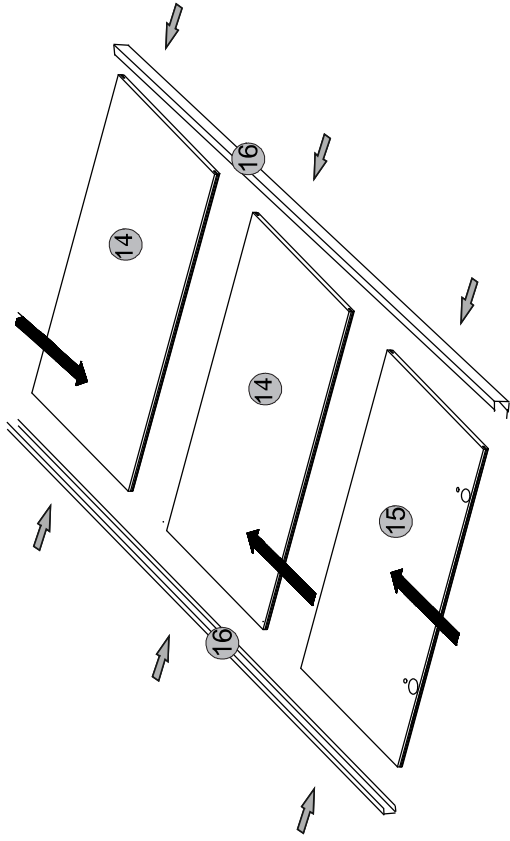

Instalation manual

Wardrobe: 210x125

Element symbol	Dimensions	pcs	Code	Package
1	2086	3	SZAF A210x125.001	1/2
2	2086	3	SZAF A210x125.002	1/2
3	2068	16	SZAF A210x125.003	1/2
4	2068	16	SZAF A210x125.004	1/2
5	1252	16	SZAF A210x125.005	2/2
6	1252	16	SZAF A210x125.006	2/2
8	2068	16	SZAF A210x125.008	1/2
9	638	16	SZAF A210x125.009	2/2
10	564	16	SZAF A210x125.010	2/2
12	560	1		
13	634	1		

3

4

1

2

5

7

6

8

10

Element symbol	Dimensions	pcs	Code	Package
14	624 675 16	4		p.
15	624 675 16	2		p.
16	2025	4		

11