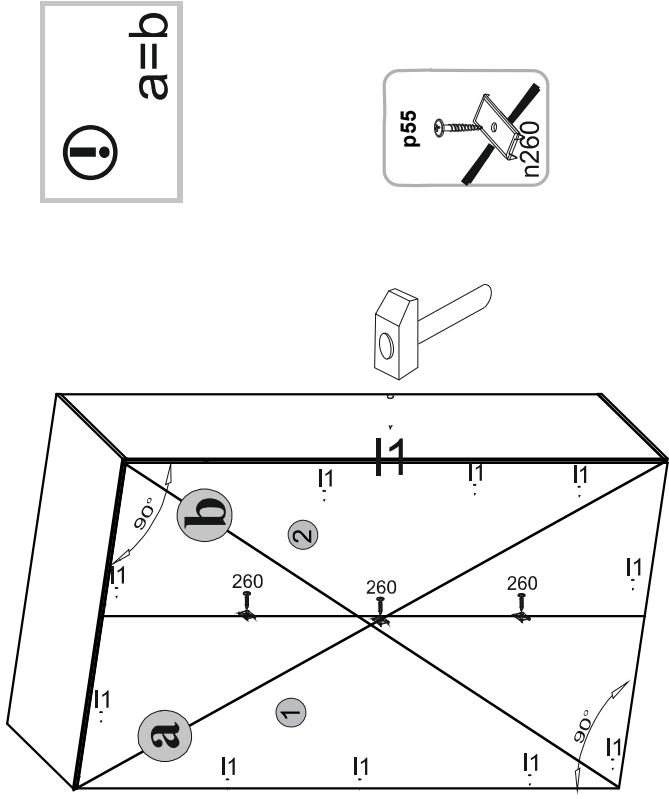

Instalation manual

Wardrobe: 210x125

Element symbol	Dimensions	pcs	Code	Package
1	2086	3	SZAF A210x125.001	1/2
2	2086	3	SZAF A210x125.002	1/2
3	2068	16	SZAF A210x125.003	1/2
4	2068	16	SZAF A210x125.004	1/2
5	1252	16	SZAF A210x125.005	2/2
6	1252	16	SZAF A210x125.006	2/2
8	2068	16	SZAF A210x125.008	1/2
9	638	16	SZAF A210x125.009	2/2
10	564	16	SZAF A210x125.010	2/2
12	560	1		
13	634	1		

3

4

1

2

5

7

6

8

10

Element symbol	Dimensions	pcs	Code	Package
14	624 675 16	4		p.
15	624 675 16	2		p.
16	2025	4		

11