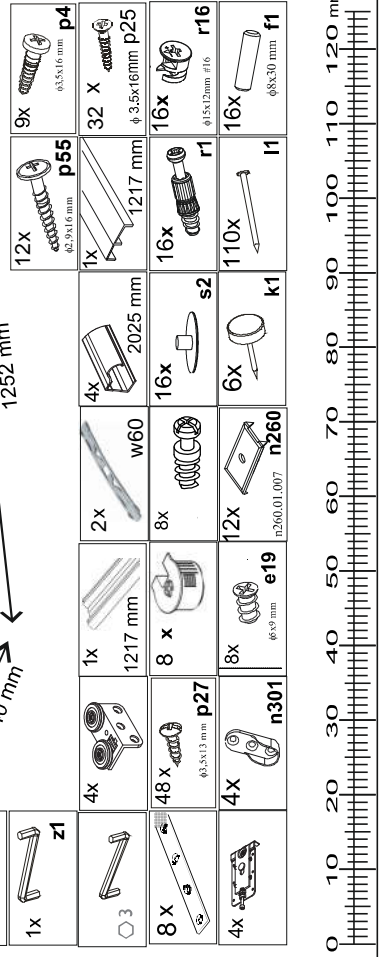

Instalation manual

Wardrobe: 210x125

Element symbol	Dimensions	pcs	Code	Package
1	2086	3	SZAF A210x125.001	1/2
2	2086	3	SZAF A210x125.002	1/2
3	2068	16	SZAF A210x125.003	1/2
4	2068	16	SZAF A210x125.004	1/2
5	1252	16	SZAF A210x125.005	2/2
6	1252	16	SZAF A210x125.006	2/2
8	2068	16	SZAF A210x125.008	1/2
9	638	16	SZAF A210x125.009	2/2
10	564	16	SZAF A210x125.010	2/2
12	560	1		
13	634	1		

3

4

1

2

5

7

6

8

10

Element symbol	Dimensions	pcs	Code	Package
14	624 675 16	4		p.
15	624 675 16	2		p.
16	2025	4		

11