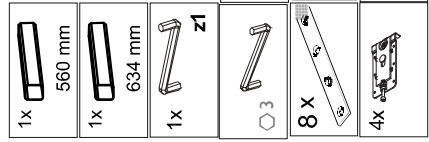

Instalation manual

Wardrobe: 210x125

Element symbol	Dimensions	pcs	Code	Package
1	2086	3	SZAF A210x125.001	1/2
2	2086	3	SZAF A210x125.002	1/2
3	2068	16	SZAF A210x125.003	1/2
4	2068	16	SZAF A210x125.004	1/2
5	1252	16	SZAF A210x125.005	2/2
6	1252	16	SZAF A210x125.006	2/2
8	2068	16	SZAF A210x125.008	1/2
9	638	16	SZAF A210x125.009	2/2
10	564	16	SZAF A210x125.010	2/2
12	560	1		
13	634	1		

10

Element symbol	Dimensions	pcs	Code	Package
14	624 675 16	4		p.
15	624 675 16	2		p.
16	2025	4		

11